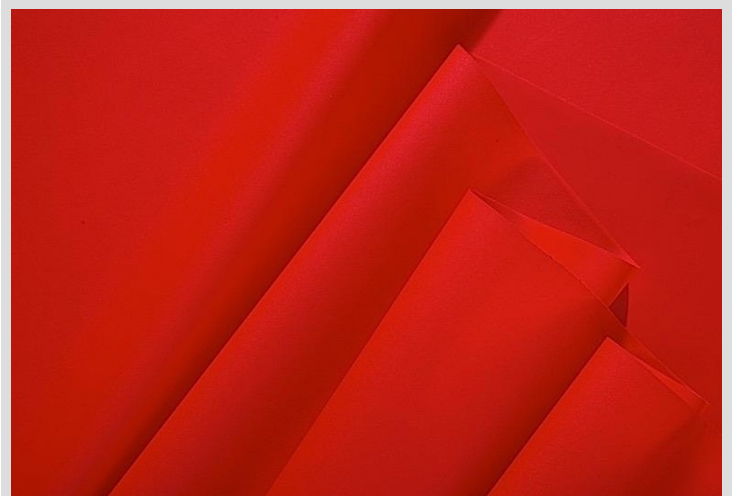

### Produto: Bk 0,15

Lamicel Bk 0.15 Azul  
**CÓDIGO: 01033203**

Lamicel Bk 0.15 Branco  
**CÓDIGO: 01032636**

Lamicel Bk 0.15 Preto  
**CÓDIGO: 01034402**

Lamicel Bk 0.15 Vermelho  
**CÓDIGO: 01033243**

**Produto: Bk 0,20**