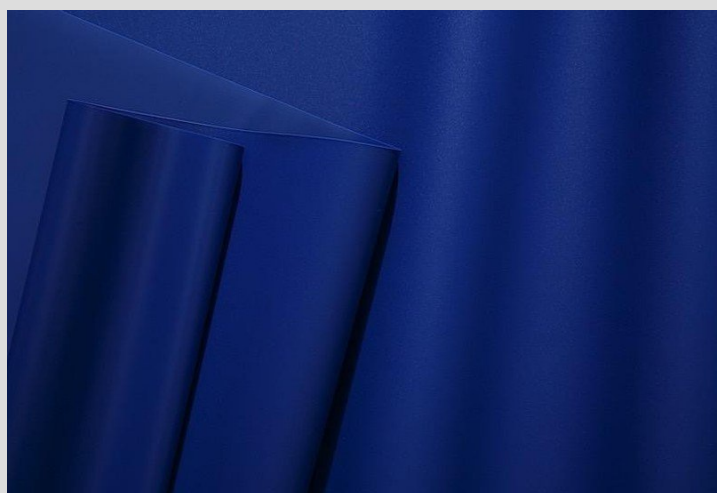

### Produto: Bk 0,15

Lamicel Bk 0.15 Azul  
**CODE: 01033203**

Lamicel Bk 0.15 Branco  
**CODE: 01032636**

Lamicel Bk 0.15 Preto  
**CODE: 01034402**

Lamicel Bk 0.15 Vermelho  
**CODE: 01033243**

**Produto: Bk 0,20**